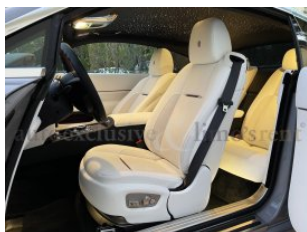

Rolls Royce Wraith

IN256

Lusso	Year: 2021	Price: ----	
KM: 1.919	Engine cubic capacity: 6592	HP: 600	Fuel Type: Gasoline
Exterior Color: Tempest Grey		Interior: Pelle Arctic White	

Optionals:

ABS - Airbag - Airbag laterale - Airbag passeggero - Alzacristalli elettrici - Antifurto - Autoradio - Boardcomputer - Cerchi in lega - Chiusura centralizzata - Climatizzatore - Controlla Automatico clima - Controllo Automatico Trazione - Cruise Control - ESP - Fendinebbia - Immobilizzatore elettronico - Ingresso USB IPOD/IPHONE - Interni in pelle - Park Distance Control - Portapacchi - Regolazione elettrica sedili - Sedili riscaldati - Sedili ventilati - Servosterzo - Sistema di navigazione - Telecamera Posteriore - Vetri oscurati posteriori

AUTOVETTURA CON IVA ESPOSTAACCESSORI: ROLLS-ROYCE SIGNATURE PACKAGE. SINGLE COACHLINE. "TEN SPOKE PART POLISHED WHEELS. POLISHED METAL FUEL FILLER CAP. CAMERA SYSTEM. FRONT VENTILATED SEATS. SEAT PIPING CENTRE. DOOR PIPING. BLACK OUTER TWO-TONE STEERING WHEEL. BESPOKE INTERIOR - MODULE EDITING LLE. METAL FASCIA - BRUSHED ALUMINIUM. UNIVERSAL GARAGE DOOR OPENER. COMFORT ENTRY SYSTEM. REAR PRIVACY GLASS. DRIVER ASSISTANCE 3